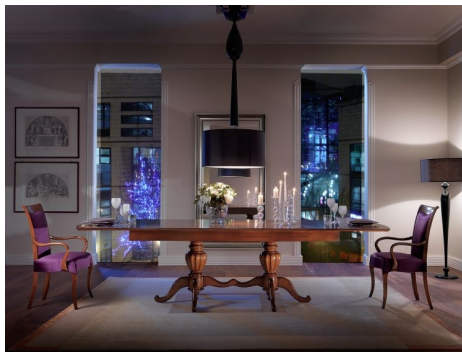

CA118

Tavolo rettangolare allungabile

DIMENSIONI

Larghezza: 170/270 cm  
Profondità: 110 cm  
Altezza: 79 cm

FINITURE

TESSUTI